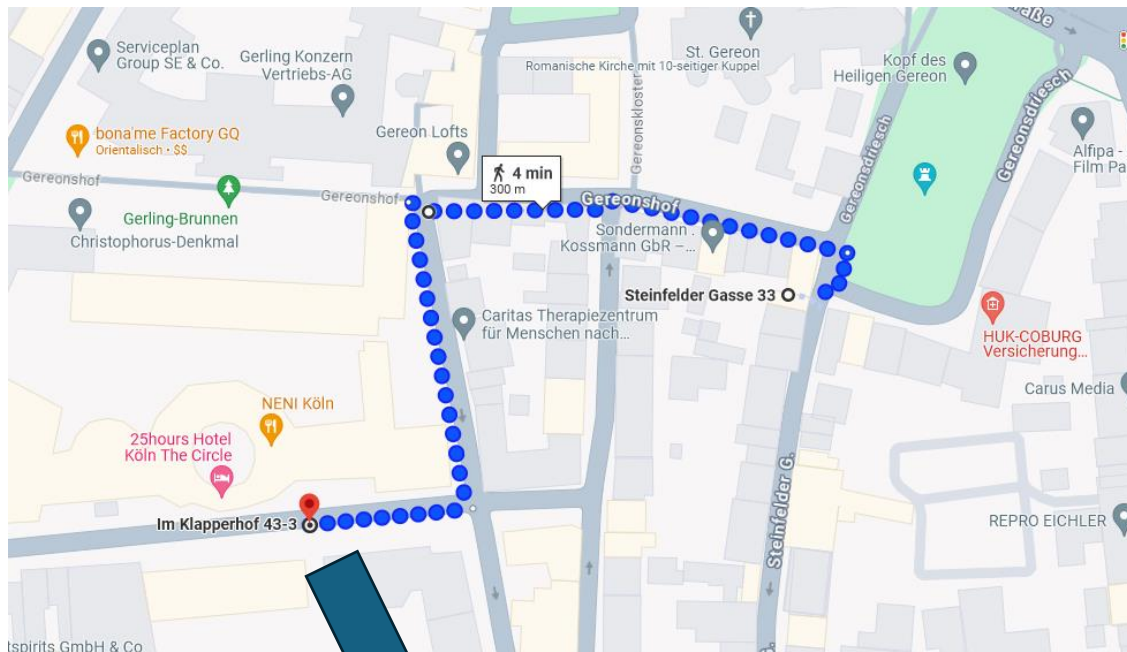

statthaus

statthaus Hotel

Unser Partner-Parkhaus ist die APCOA Tiefgarage, Im Klapperhof 13, 50670 Köln.

Wenn Sie über unser Hotel einen PKW-Stellplatz vorbestellt haben, ist Ihr Kennzeichen dort registriert. Fahren Sie einfach ein – Sie erhalten kein Ticket. Beim Ausfahren öffnet sich die Schranke automatisch. Bitte parken Sie nicht auf den mit „Premium“ gekennzeichneten Plätzen.

Sollte sich die Schranke einmal nicht öffnen, drücken Sie den Service-Button und berufen Sie sich auf Ihre Buchung über uns. Bitte informieren Sie uns zeitnah über etwaige Probleme und kontaktieren Sie uns nach Büroschluss unter +49 221 130 69 02.

**APCOA-Tiefgarage
Im Klapperhof 13
50670 Köln**